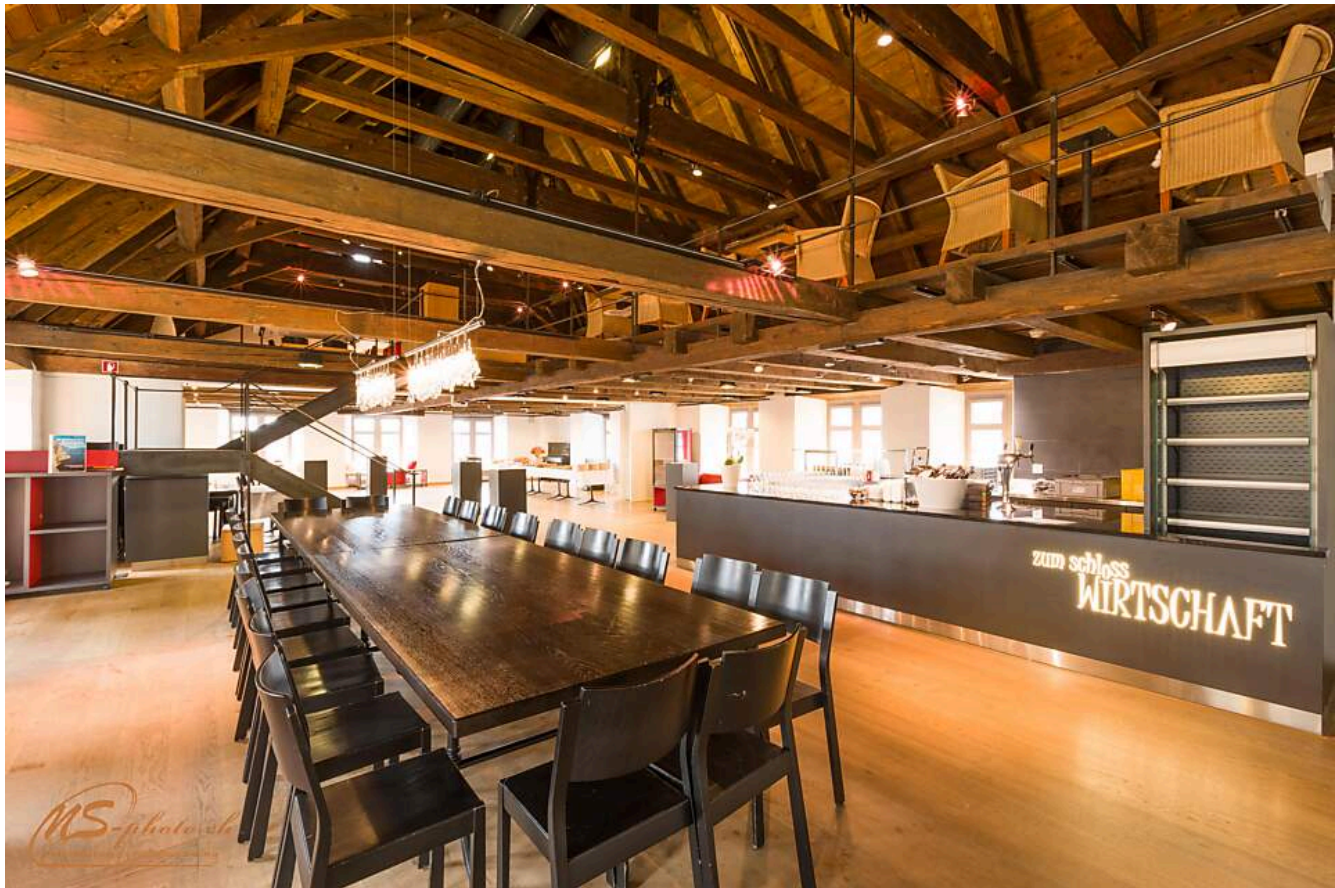

# Gastraum

---

Den modernen, stilvollen Raum im historischen Schloss Arbon können Sie mieten. Sei dies für einen Apéro, ein Festessen, eine Familienfeier oder einen Firmenanlass. Auch den Schlosshof oder das Foyer im Eingangsbereich können Sie für eine Veranstaltung mieten.

### Platzangebot:

Gastraum (202m <sup>2</sup> )	150 Stehplätze oder 70 Sitzplätze
Dachgeschoss/Lounge (122m <sup>2</sup> )	40 Stehplätze
Schlosshof	300 Stehplätze
Foyer	40 Stehplätze

---