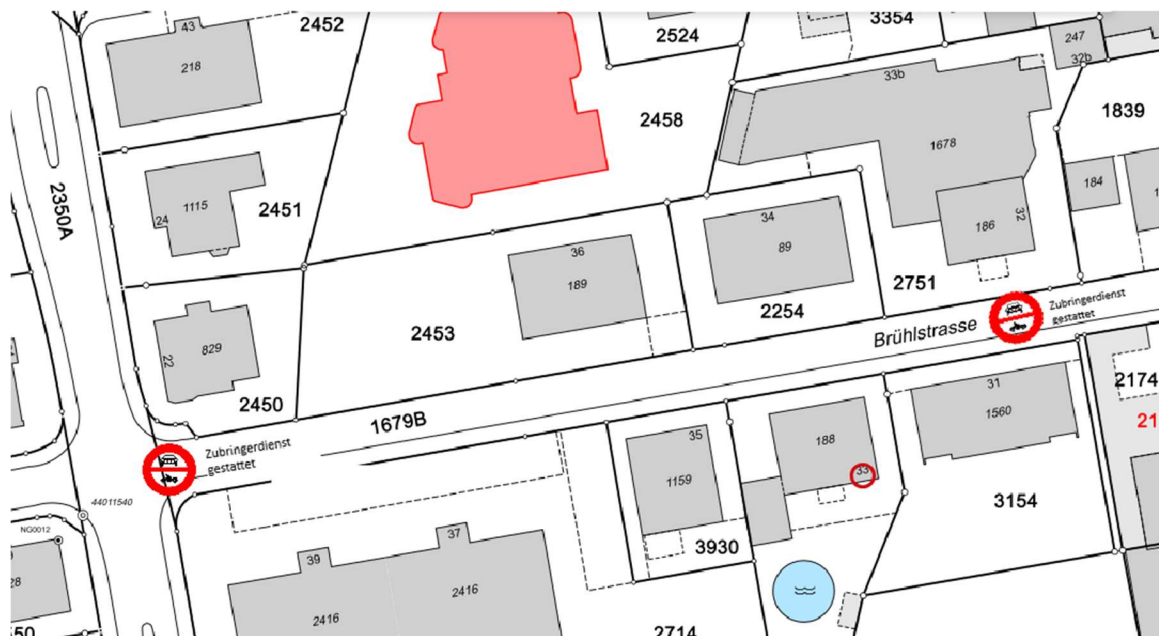

Meldung von Strassensperrung auf Gemeindestrassen

MELDUNG

betreffend Strassensperrungen auf Gemeindestrassen in Arbon

Ort: Brühlstrasse

Vollsperrung: Ja

Beginn: 1. Juni 2026

Ende: 5. Juni 2026

Sperrzeiten: Ganzer Tag

Betroffene Strassen: Brühlstrasse Abschnitt Sonnenhügelstrasse bis Pestalozzistrasse

Begründung: Umbau Brühlstrasse 33

Situationsplan:

Besondere Hinweise: Direktbetroffene werden vom Bewilligungsnehmer informiert