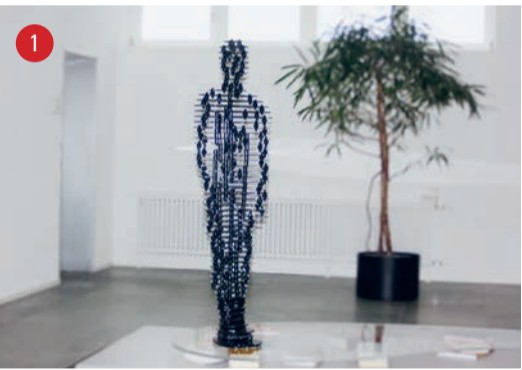

Kunst im  
öffentlichen Raum

kunst- und  
kulturstadt  
arbon | thurgau

ZUK 1. Stock  
**Rechthaben** · Hans Thomann · St.Gallen

Schlossgasse  
**Franz** · Klaus Prior · Lugano

Zum See  
**Der Läufer** · Hans Thomann · St.Gallen

Zum See  
**Zirkelbruch** · Marc Moser · Arbon

Zum See  
**Feilenbruch** · Marc Moser · Arbon

Zum See  
**Schraubenschlüsselbruch** · Marc Moser · Arbon

Zum See  
**Hammerbruch** · Marc Moser · Arbon

Schulhaus Seegarten  
**Surlli** · Joëlle Allet · Sirmach

### Die Kunststadt Arbon

Arbon ist eine architektonisch vielfältige Stadt am See – und sie ist ein Ort der Kunst, insbesondere auch der Skulpturen. Zeitgenössische Werke finden sich in immer neuen Formen in der Kunsthalle und in der Galerie Bleisch. Auf Plätzen und Strasse findet sich mehr, da eine Plastik, dort eine Rauminstallation, ein Zeichen, eine Figur... Ja. Wer einmal zu sehen begonnen hat, findet eine Vielzahl an Kunstwerken und staunt und findet mehr und mehr. Dieser Führer lädt dazu ein, auf Entdeckungsreise zu gehen – vielleicht den Erinnerungen an die Industriestadt nach, den Menschendarstellungen, den Durchblicken, den Brunnen – all dem, was Arbon prägt: Wind, Wasser, Auseinandersetzungen mit der Zeitgeschichte, dem Denken, Fühlen, Erfahren, Leben. Vielleicht sehen Sie dank diesem kleinen Führer, was Sie nicht erwartet hätten oder bis anhin nicht gesehen haben. Uns würde das freuen.