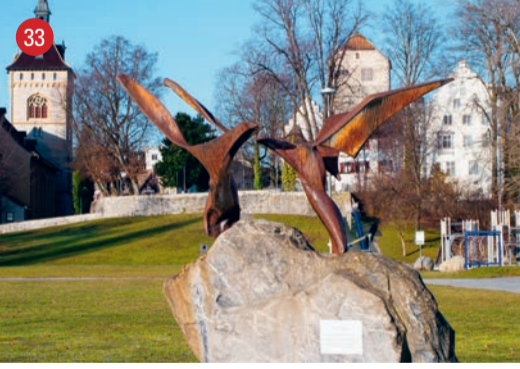

29  
auf dem See  
**Balance** · Jörg Plikart · Hamburg

30  
Jakob-Züllig-Park  
**Linea del Tempo continuo** · Silvio Santini · Carrara

31  
Jakob-Züllig-Park  
**Wir verschwinden nie** · Peter Kamm · St.Gallen

32  
Jakob-Züllig-Park  
**sitzender Klarinettist** · Ernst Heller · Eglisau

33  
Seeuferanlage/Aussichtsplatz  
**les oiseaux** · Marc Moser · Arbon

34  
Schlossaufgang  
**Drehbarer Durchblick** · Max Oertli · St.Gallen